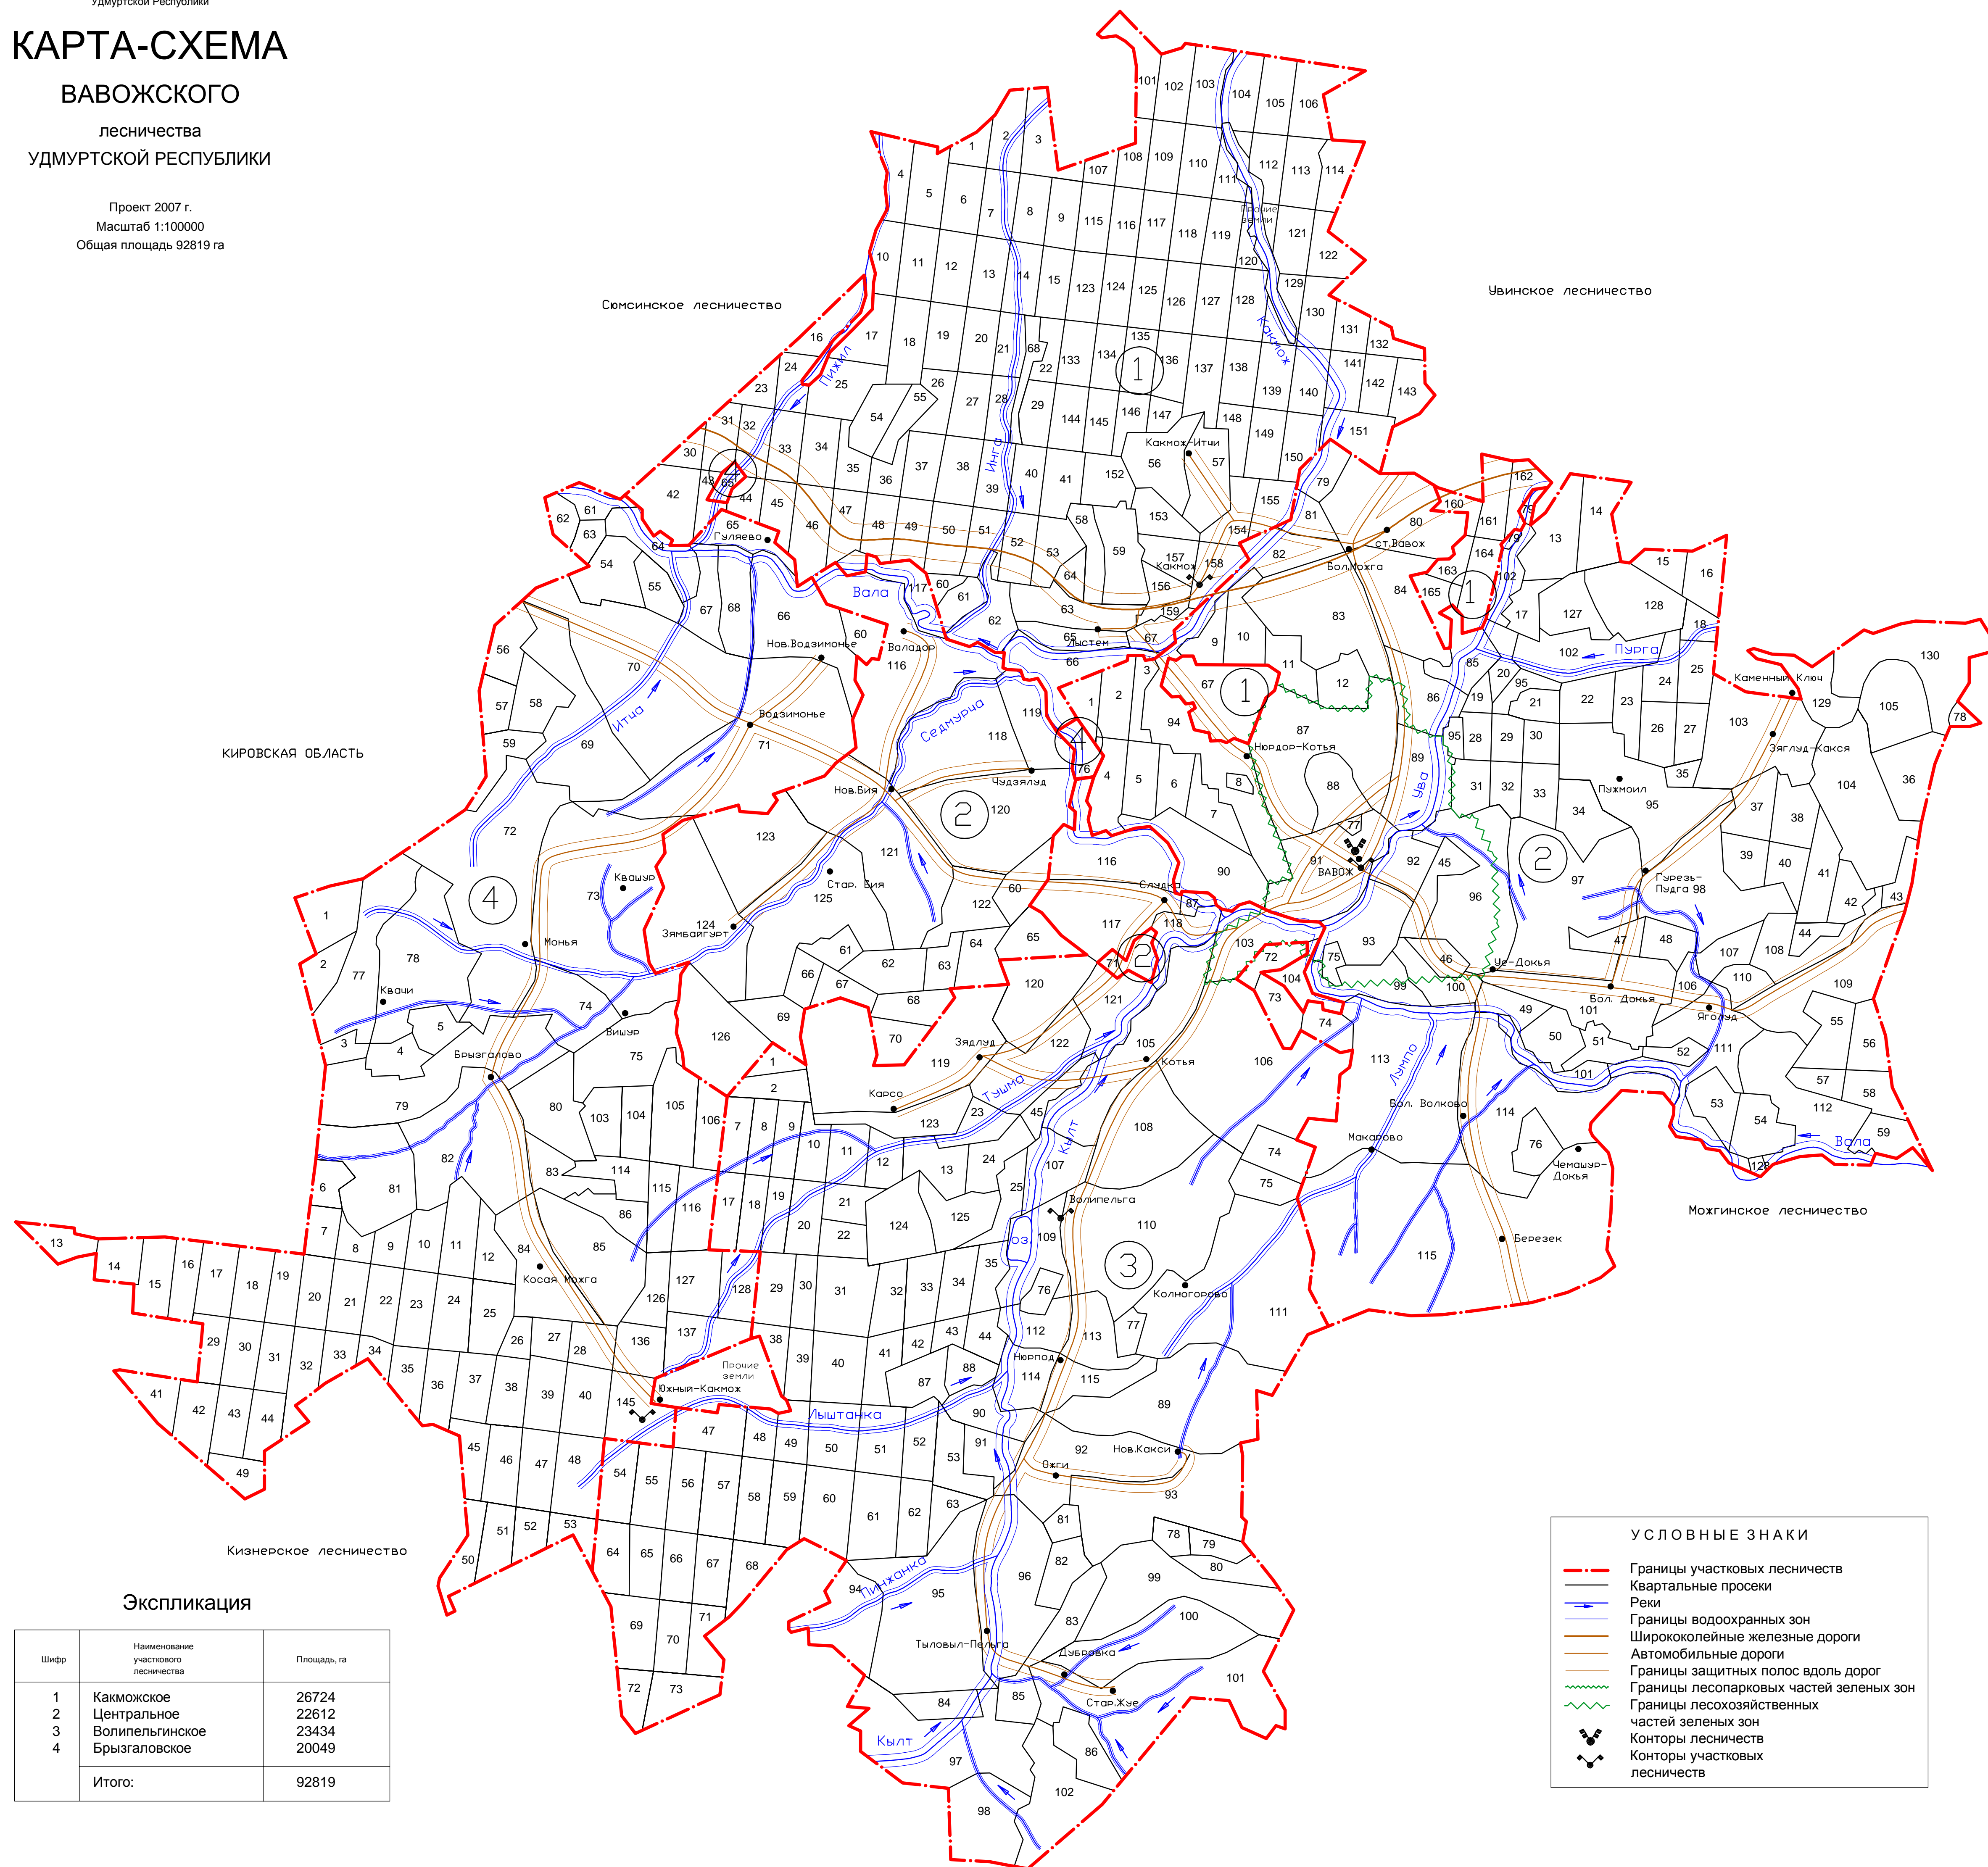

Министерство лесного хозяйства
Удмуртской Республики

КАРТА-СХЕМА

ВАВОЖСКОГО

ЛЕСНИЧЕСТВА

УДМУРТСКОЙ РЕСПУБЛИКИ

Экспликация

Шифр	Наименование участков лесничества	Площадь, га
1	Камское	26724
2	Центральное	22612
3	Волипельгинское	23434
4	Брыгаловское	20049
Итого:		92819

УСЛОВНЫЕ ЗНАКИ	
	Границы участков лесничества
	Квартальные просеки
	Речи
	Границы волохоранных зон
	Ширококолейные железные дороги
	Автомобильные дороги
	Границы защитных полос вдоль дорог
	Границы лесопарковых частей зеленых зон
	Границы лесохозяйственных частей зеленых зон
	Конторы лесничеств
	Конторы участков лесничества