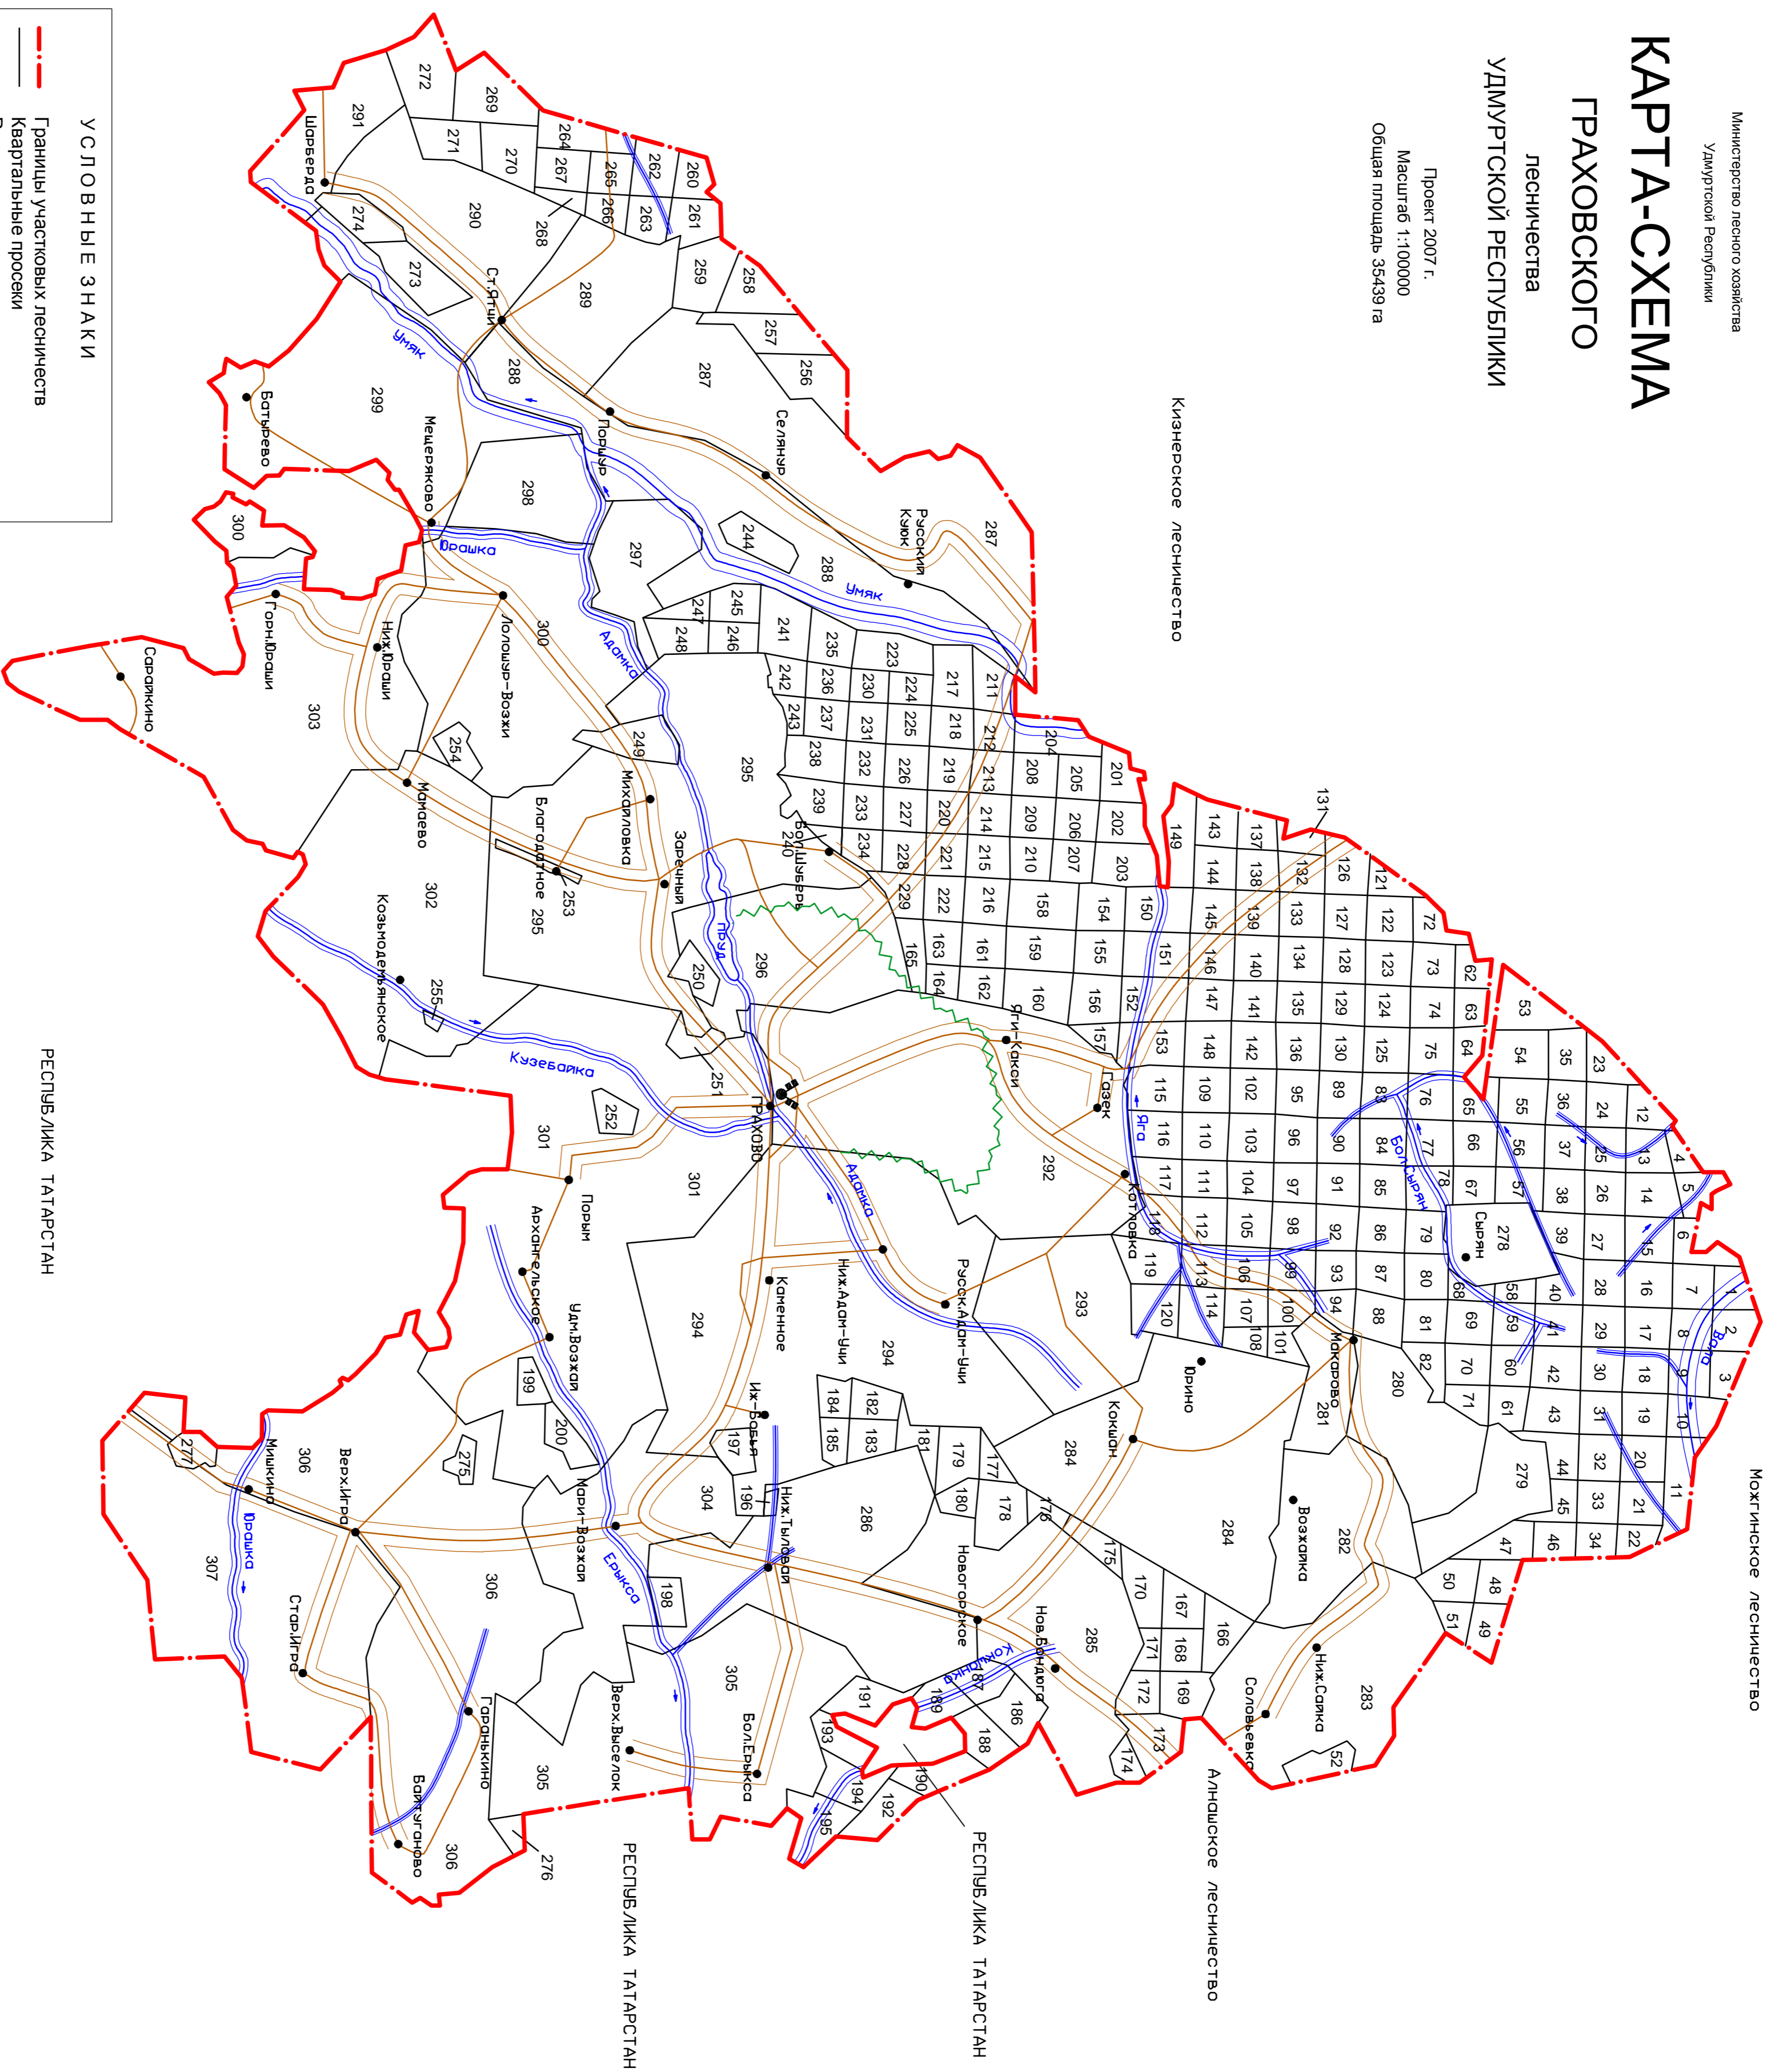

Министерство лесного хозяйства
Удмуртской Республики

КАРТА-СХЕМА ГРАХОВСКОГО ЛЕСНИЧЕСТВА УДМУРТСКОЙ РЕСПУБЛИКИ

Проект 2007 г.
Масштаб 1:100000
Общая площадь 35439 га