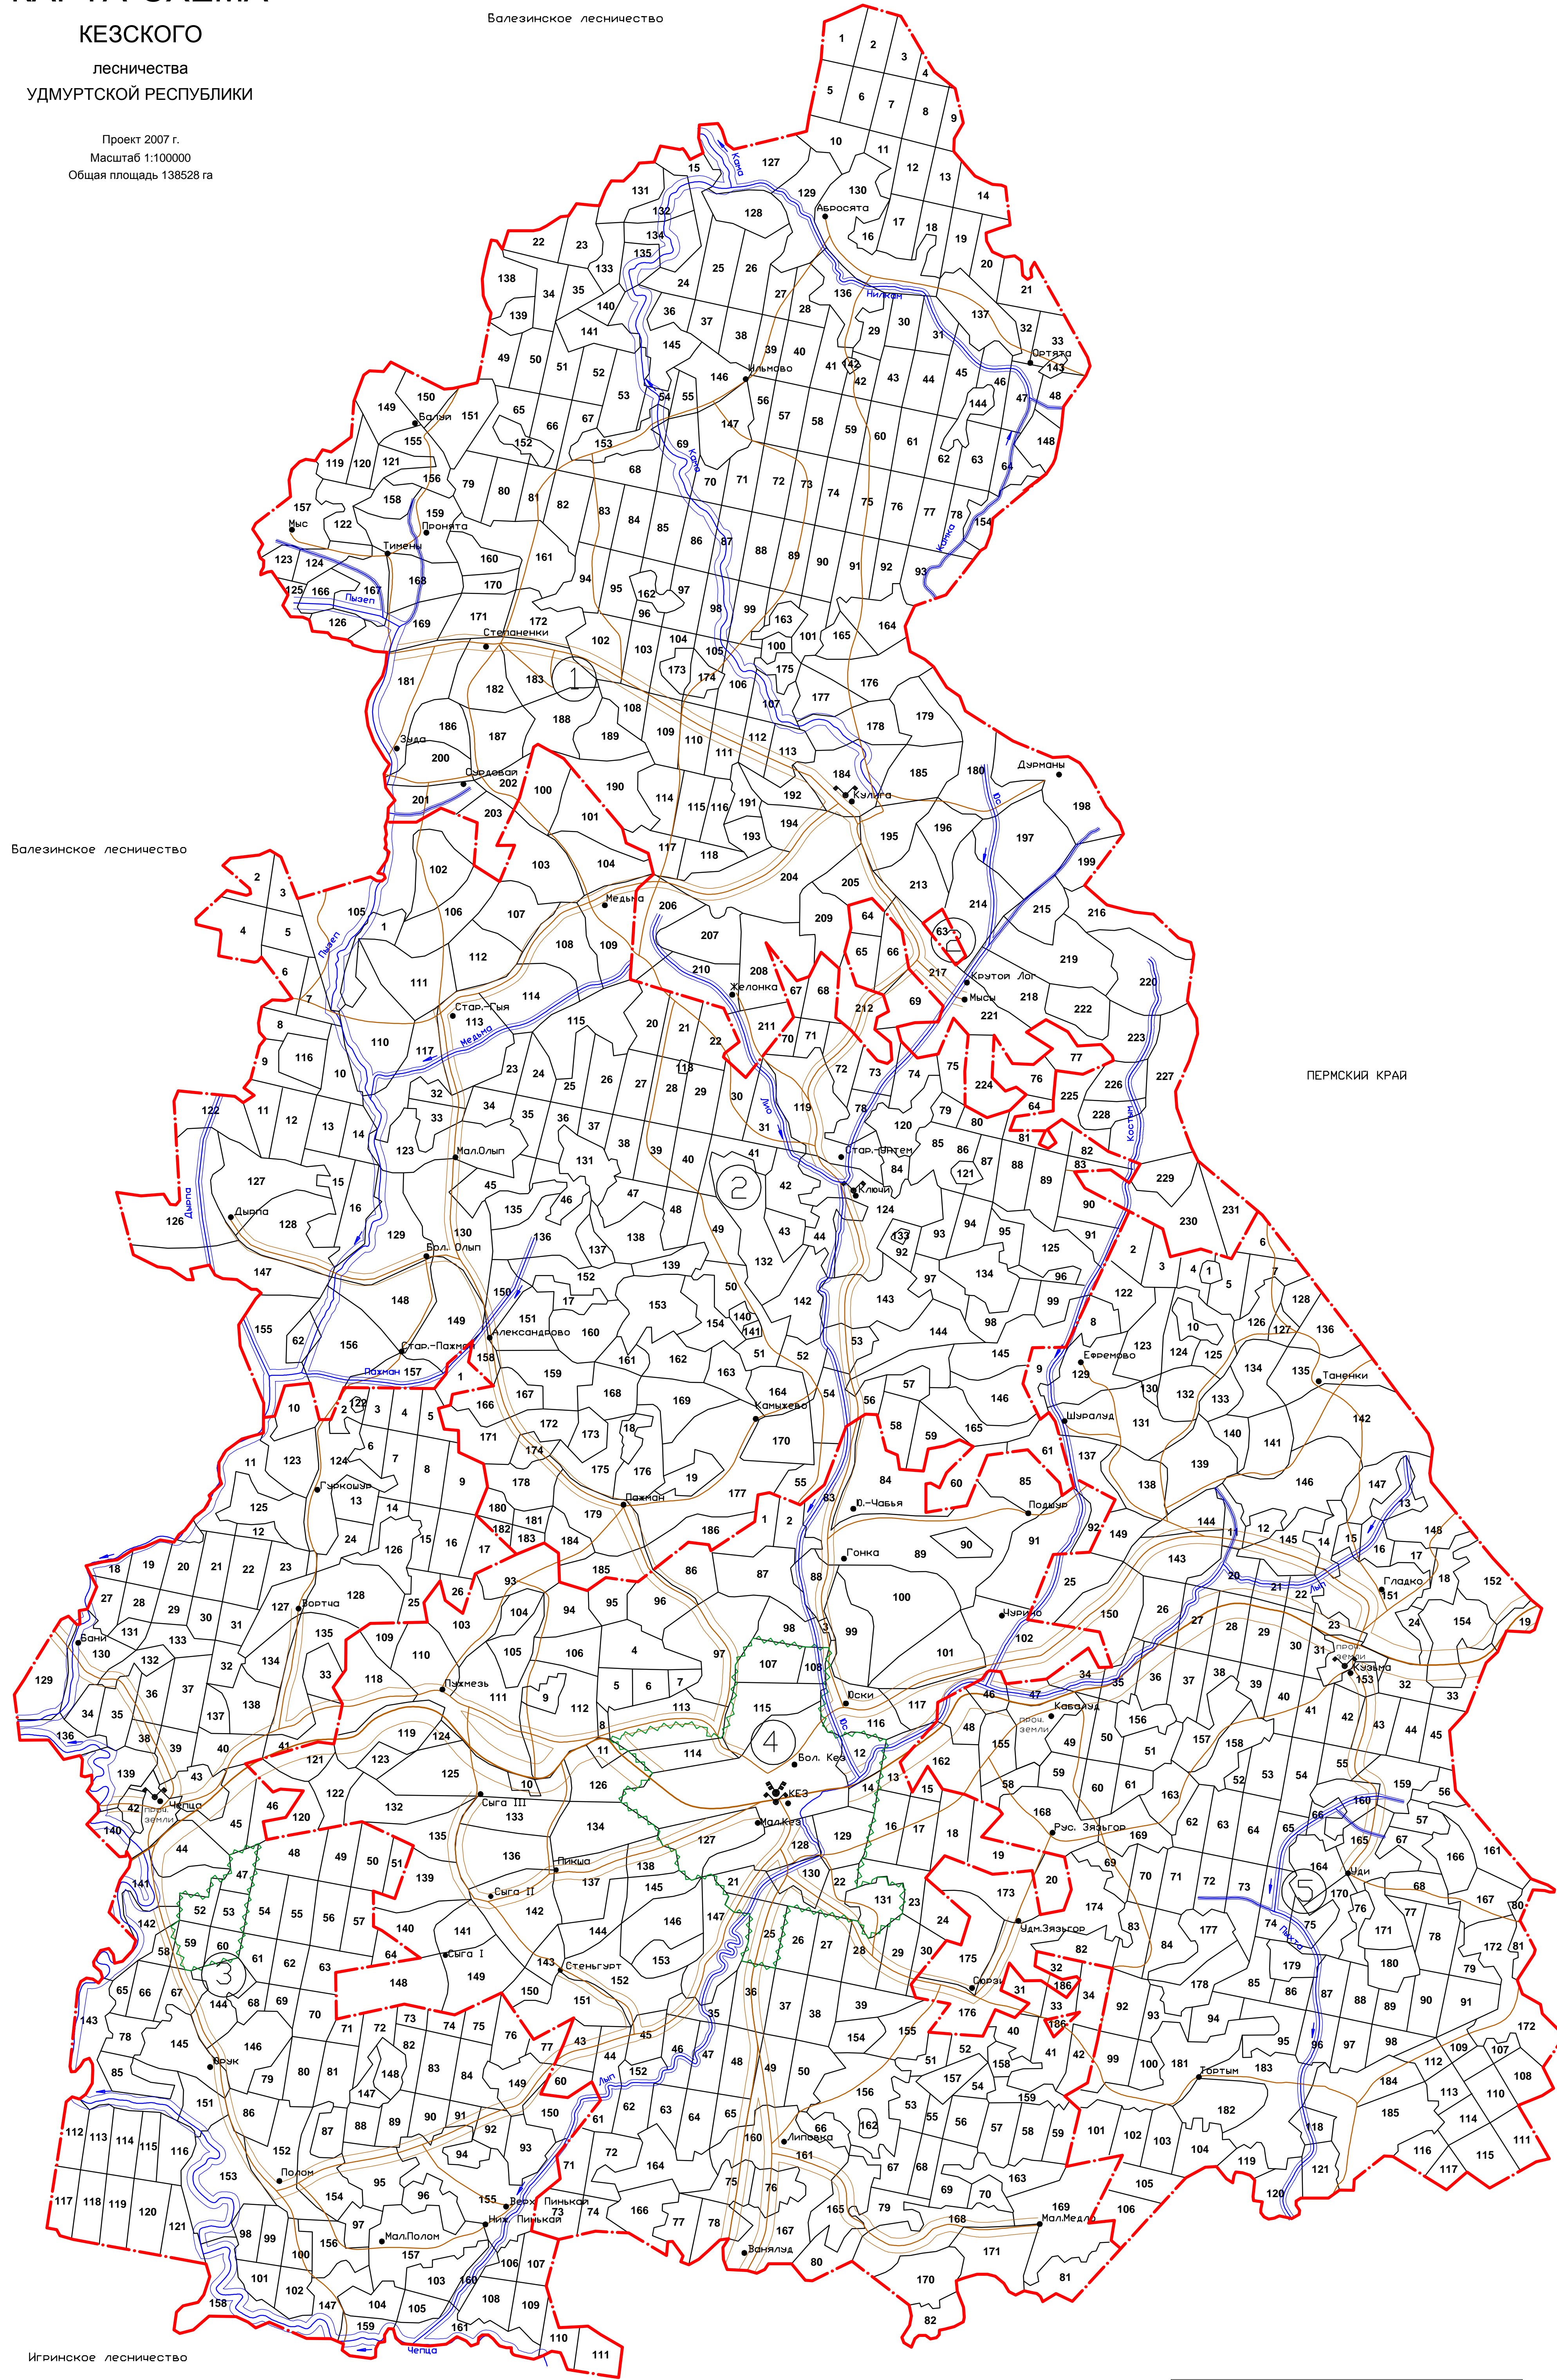

Министерство лесного хозяйства
Удмуртской Республики

КАРТА-СХЕМА

КЕЗСКОГО

лесничества

УДМУРТСКОЙ РЕСПУБЛИКИ

Проект 2007 г.
Масштаб 1:100000
Общая площадь 138528 га

Балеизинское лесничество

Экспликация

Шифр	Наименование участка лесничества	Площадь, га
1	Кулинское	35970
2	Ключевское	25947
3	Цепецкое	24613
4	Лесное	24127
5	Кузьминское	27866
Итого:		138528

Девесское лесничество

УСЛОВНЫЕ ЗНАКИ

- Границы участков лесничеств
- Квартальные просеки
- Речки
- Границы водоохранных зон
- Ширококолейные железные дороги
- Автомобильные дороги
- Границы защитных полос вдоль дорог
- Границы лесопарковых частей зеленых зон
- Границы лесохозяйственных частей зеленых зон
- Конторы лесничеств
- Конторы участков лесничеств