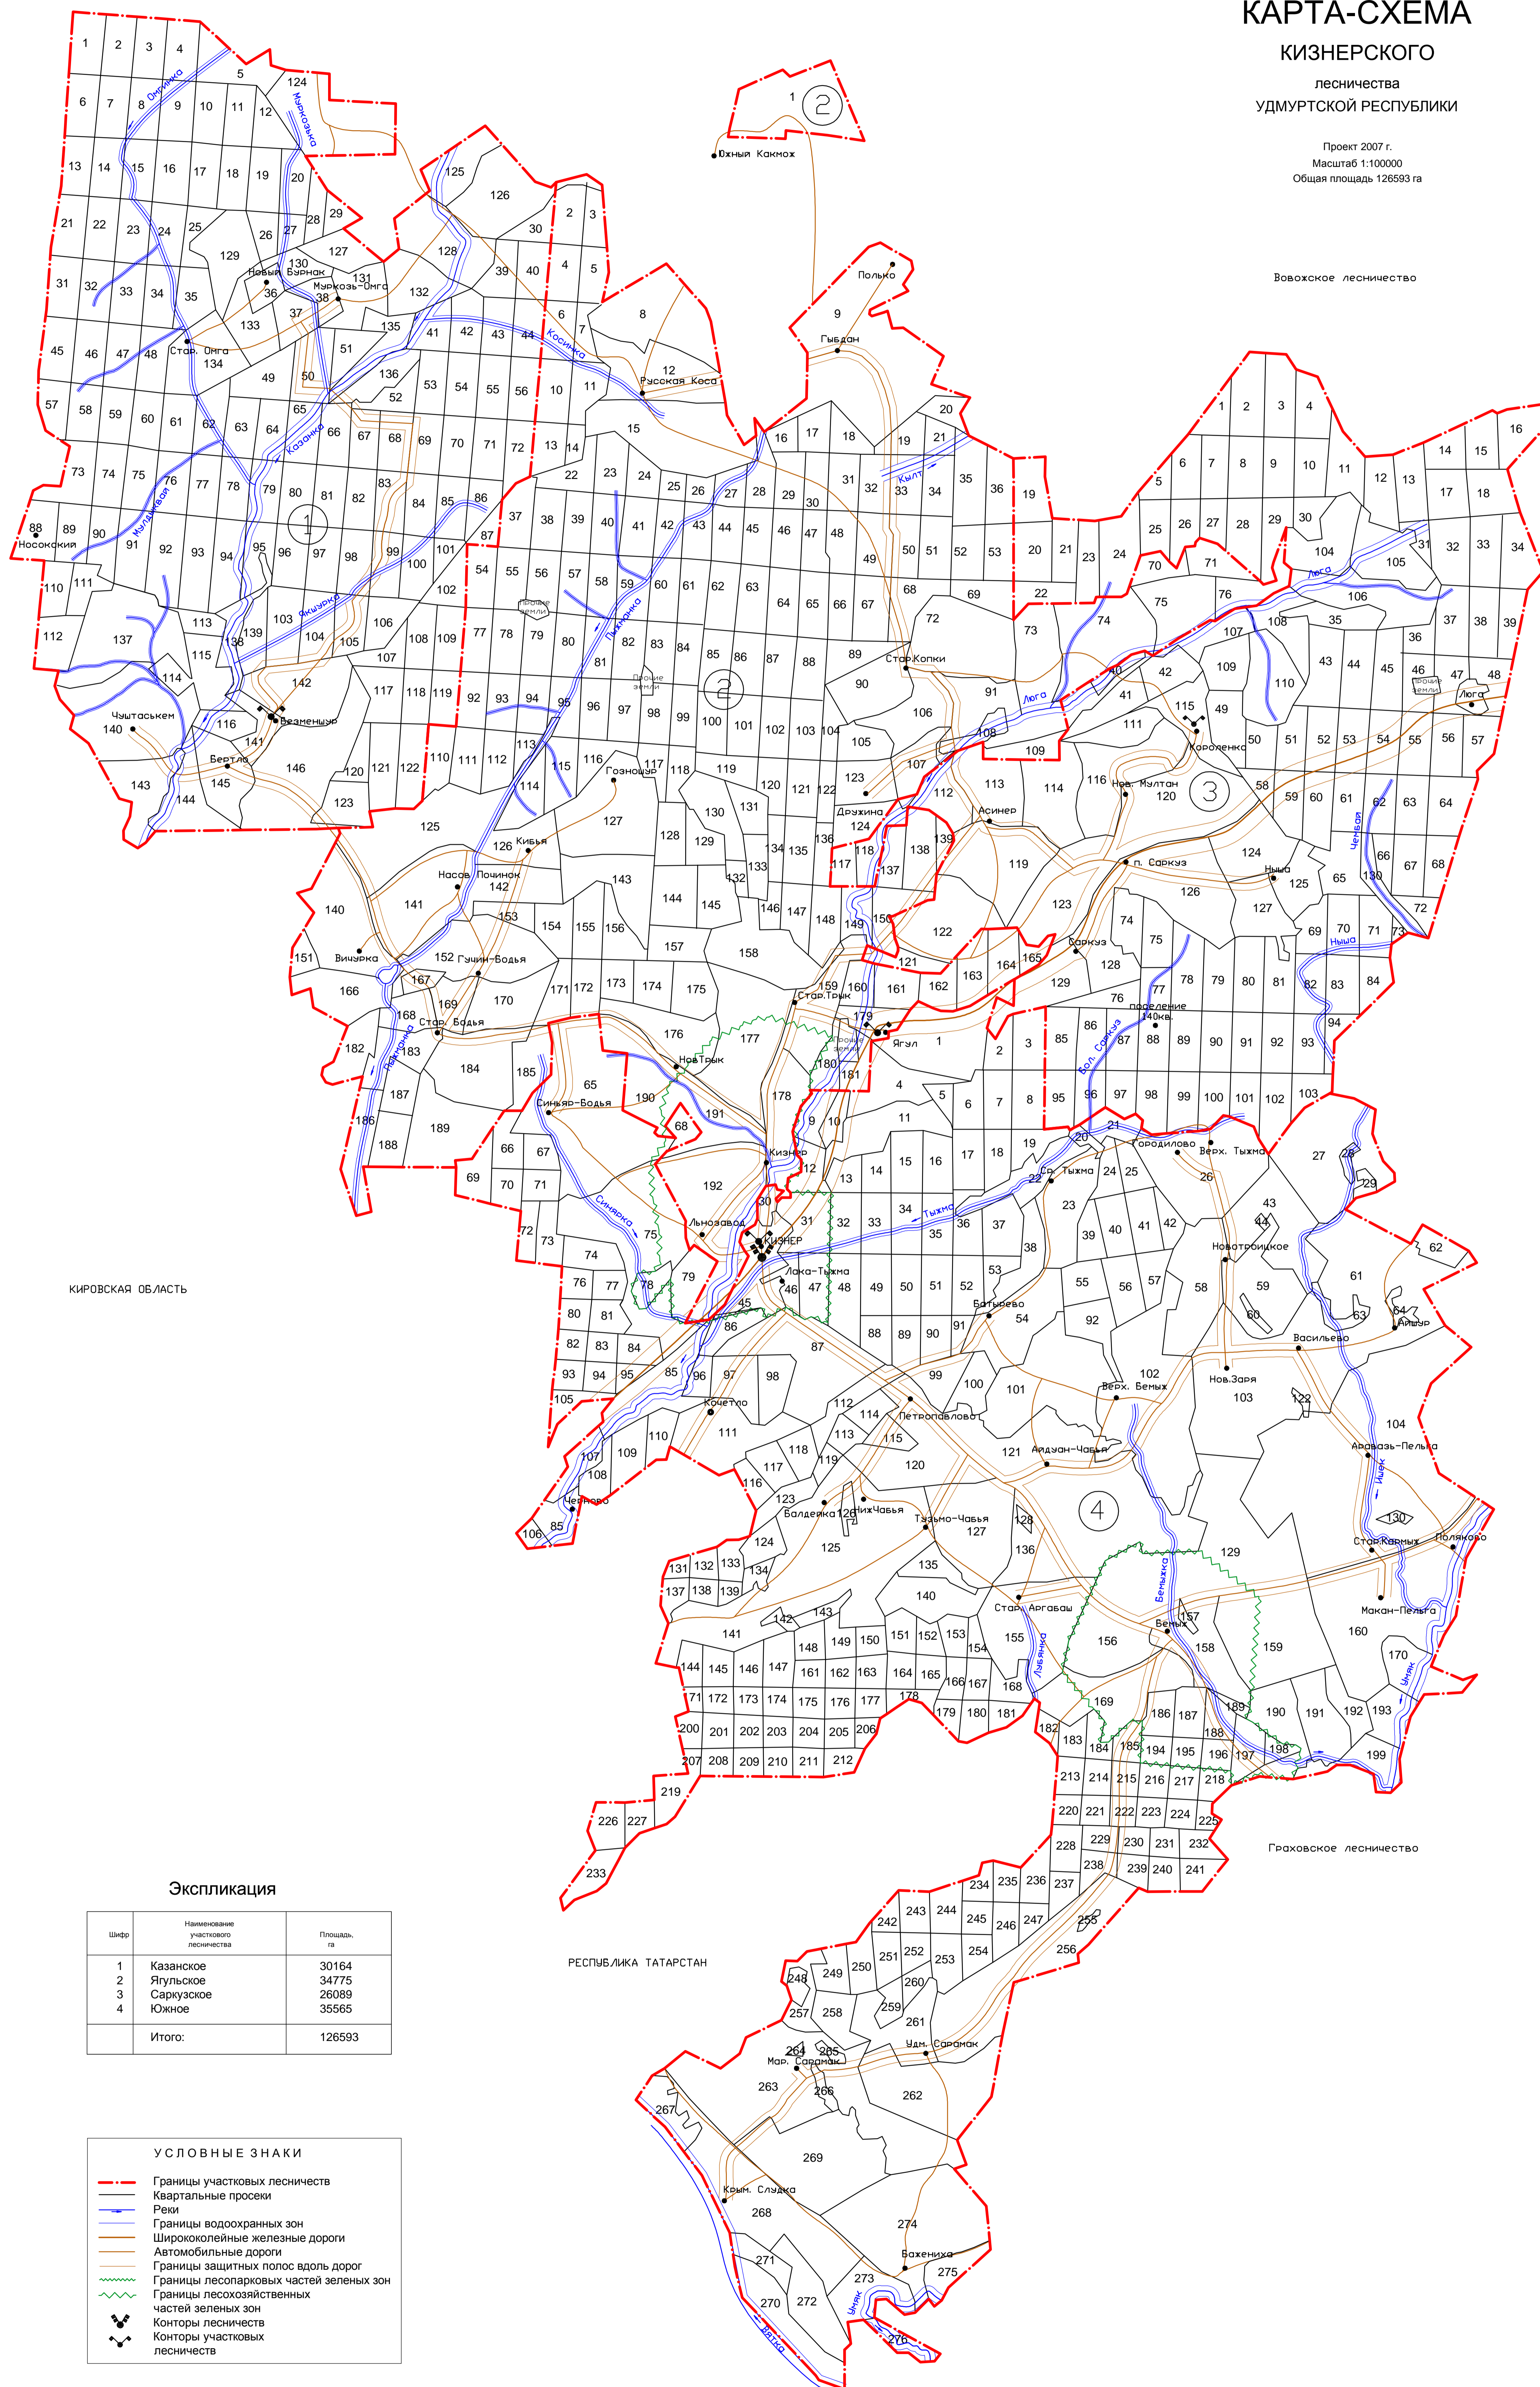

Министерство лесного хозяйства
Удмуртской Республики

КАРТА-СХЕМА

КИЗНЕРСКОГО

лесничества

УДМУРТСКОЙ РЕСПУБЛИКИ

Проект 2007 г.
Масштаб 1:100000
Общая площадь 126593 га

Вовожское лесничество

КИРОВСКАЯ ОБЛАСТЬ

РЕСПУБЛИКА ТАТАРСТАН

Граховское лесничество

Экспликация

Шифр	Наименование участкового лесничества	Площадь, га
1	Казанское	30164
2	Ягульское	34775
3	Саркузское	26089
4	Южное	35565
Итого:		126593

УСЛОВНЫЕ ЗНАКИ

- Границы участковых лесничеств
- Квартальные просеки
- Реки
- Границы водоохранных зон
- Ширококолейные железные дороги
- Автомобильные дороги
- Границы защитных полос вдоль дорог
- Границы лесопарковых частей зеленых зон
- Границы лесохозяйственных частей зеленых зон
- Конторы лесничеств
- Конторы участковых лесничеств