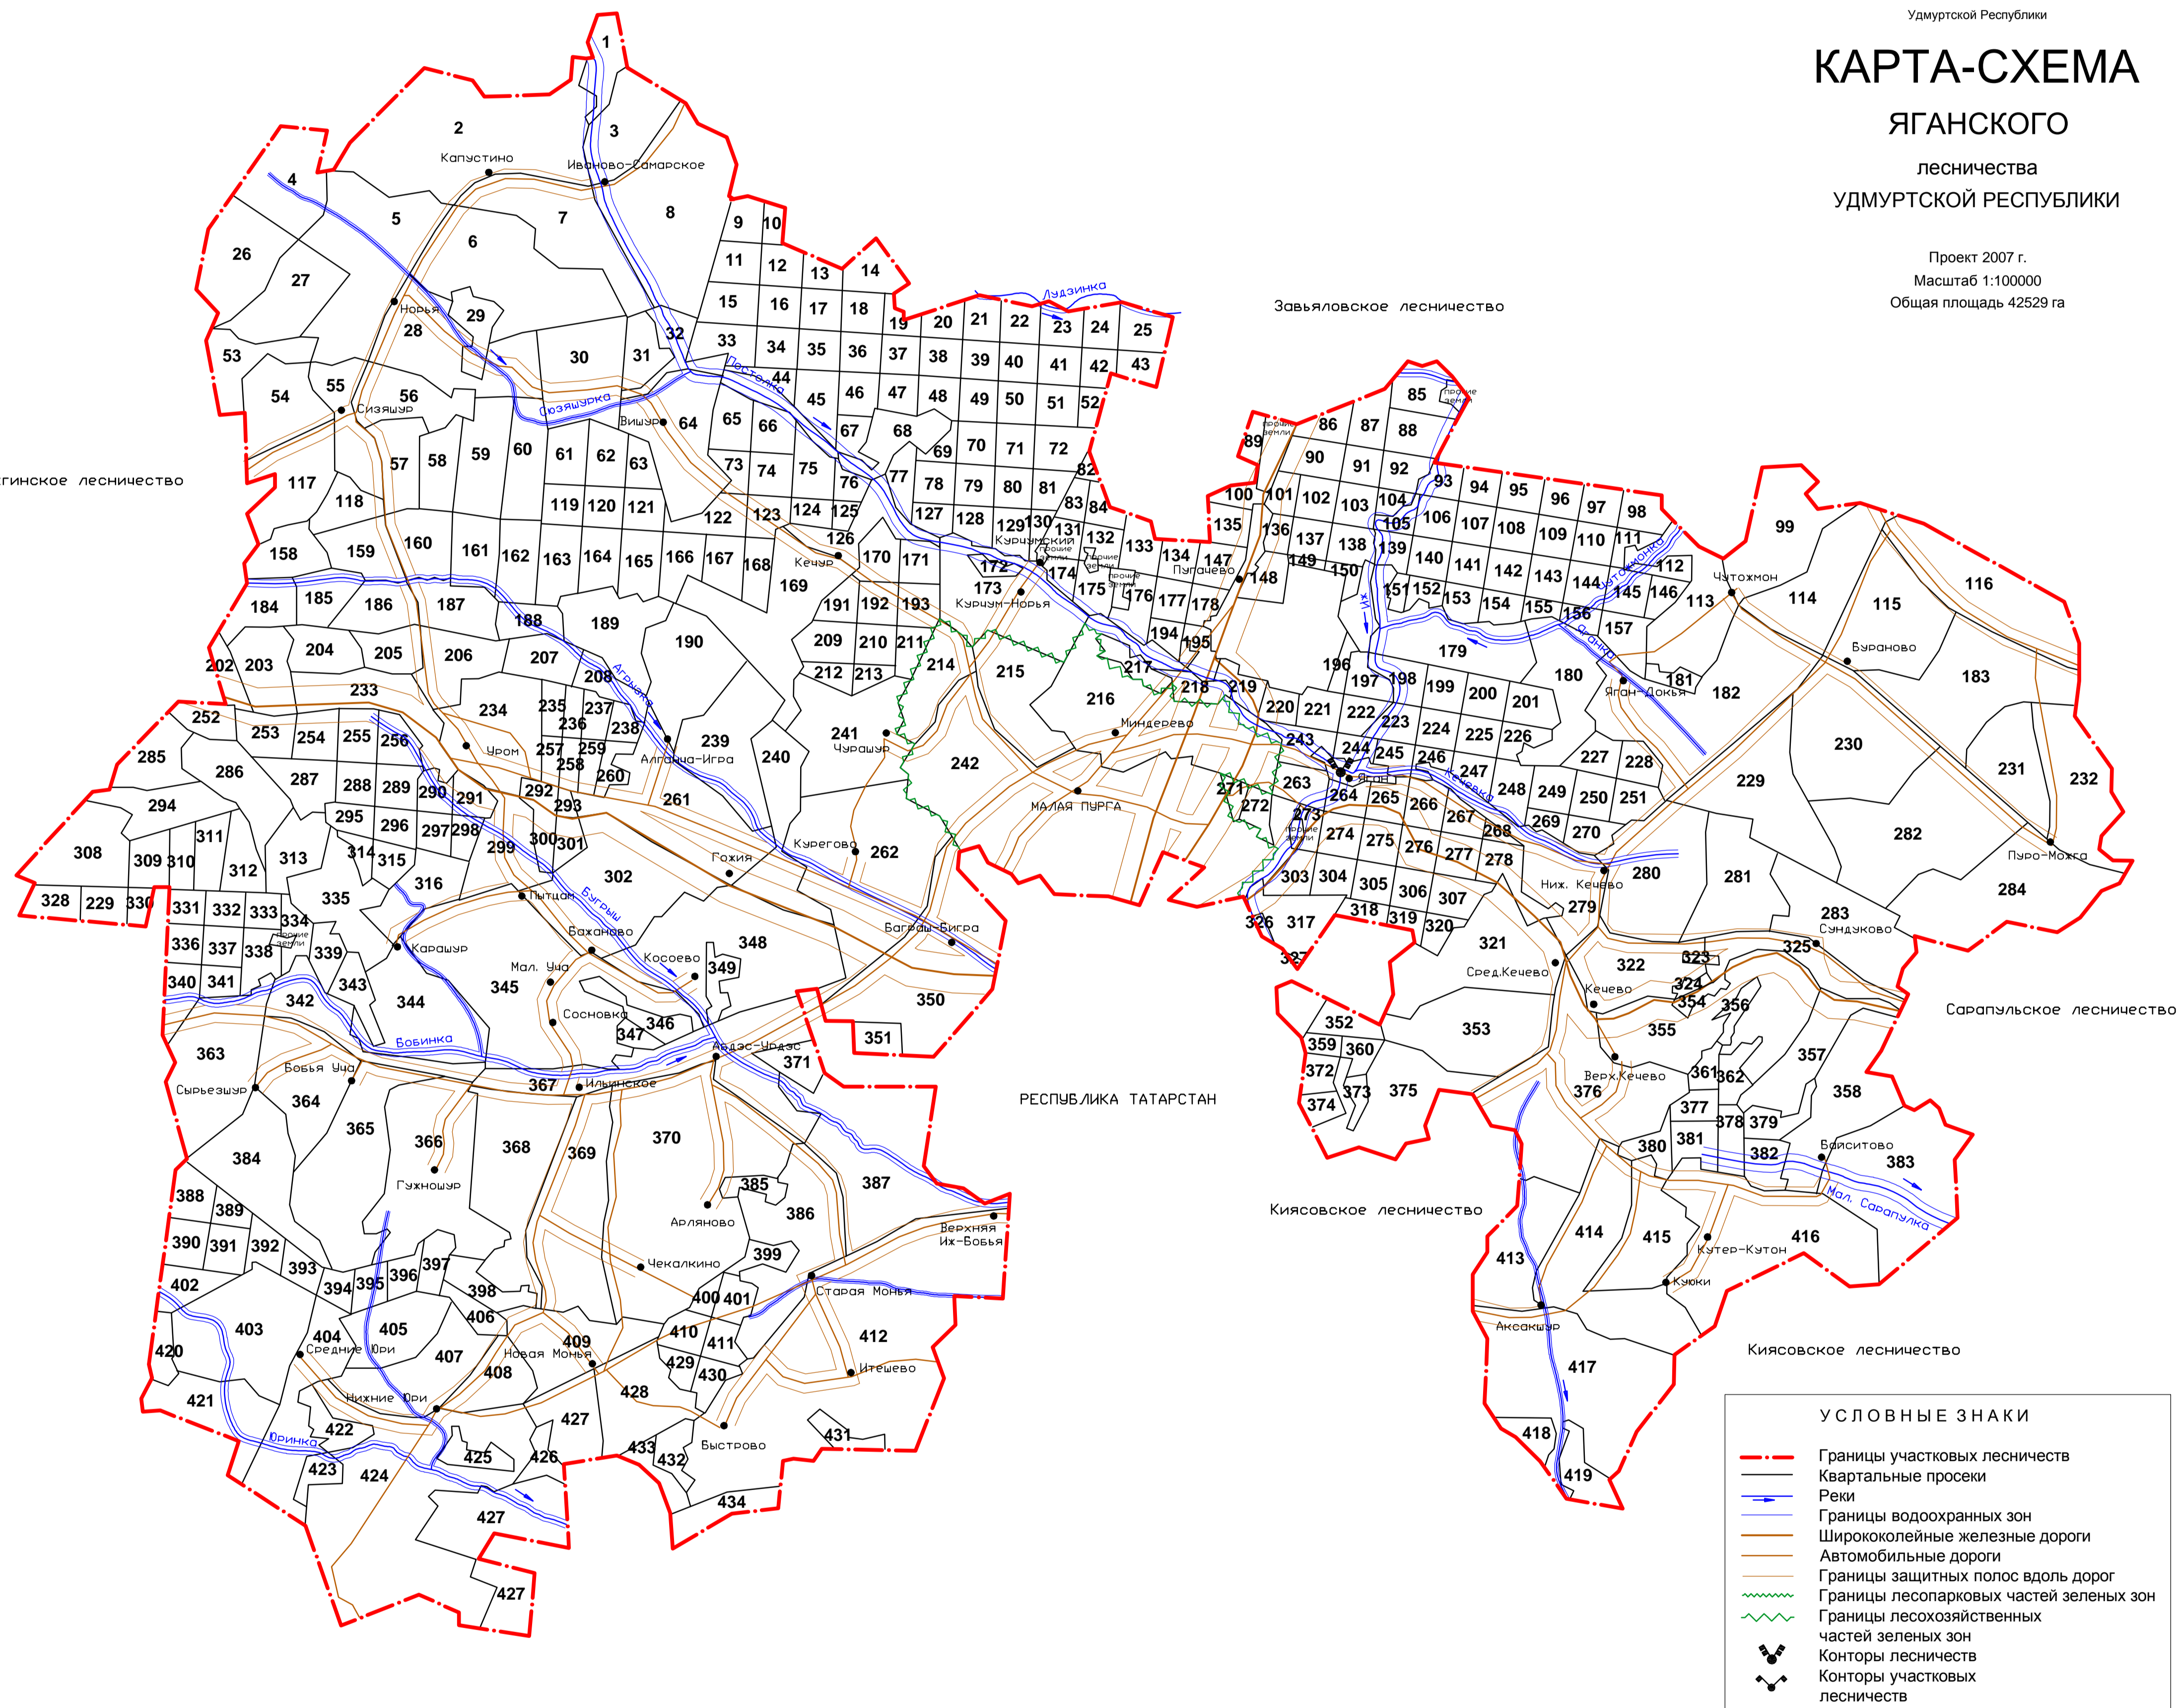

Министерство лесного хозяйства
Удмуртской Республики

КАРТА-СХЕМА ЯГАНСКОГО ЛЕСНИЧЕСТВА УДМУРТСКОЙ РЕСПУБЛИКИ

Проект 2007 г.
Масштаб 1:100000
Общая площадь 42529 га

1. **УСЛОВНЫЕ ЗНАКИ**
2. Границы участков лесничеств
   - Квартальные просеки
   - Реки
   - Границы водоохранных зон
   - Ширококолейные железные дороги
   - Автомобильные дороги
   - Границы защитных полос вдоль дорог
   - Границы лесопарковых частей зеленых зон
   - Границы лесохозяйственных частей зеленых зон
   - Конторы лесничеств
   - Конторы участков лесничеств